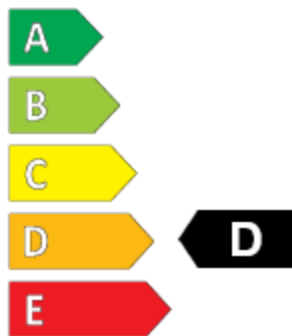

ENERG

IMPERIAL

IM830

195/80 R 14 ECOVAN 2 106Q

2

Úspora paliva

Přilnavost na mokru

Úroveň hluku