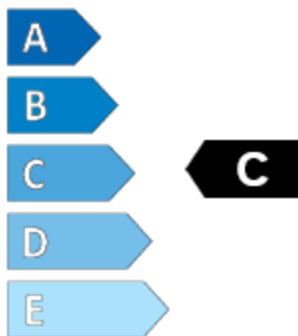

ENERG

IMPERIAL

IM830

195/80 R 14 ECOVAN 2 106Q

2

Úspora paliva

Přilnavost na mokru

Úroveň hluku